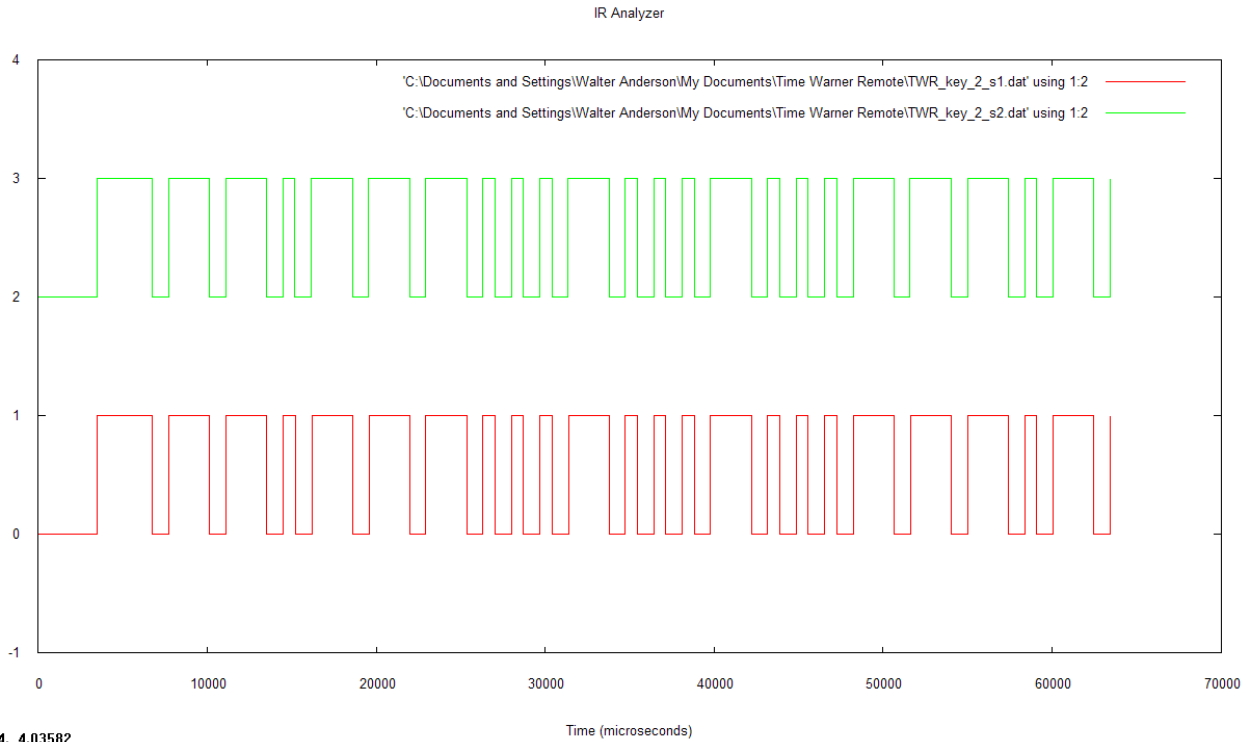

IR Analyzer

IR Analyzer

19633.4, 4.03582

19633.4, 4.03582

IR Analyzer

IR Analyzer

IR Analyzer

14593.2, -1.78107

IR Analyzer

58284.2, -0.624635

IR Analyzer

IR Analyzer