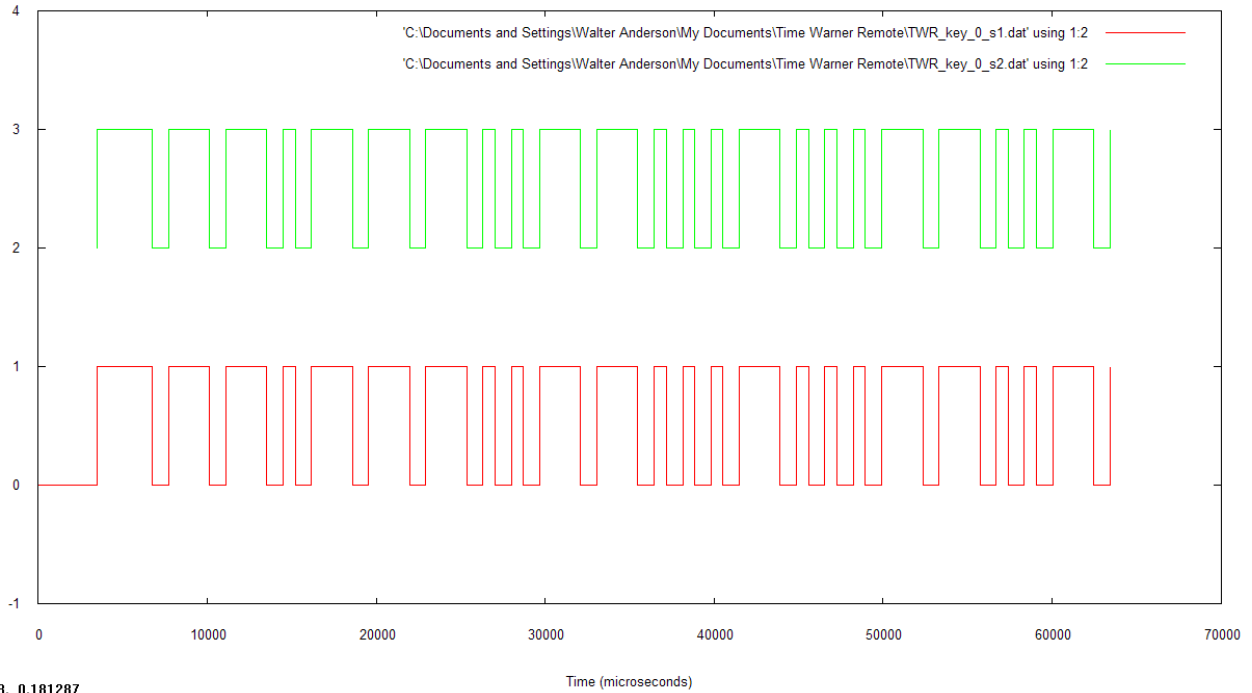

IR Analyzer

IR Analyzer

19633.4, 4.03582

19633.4, 4.03582

IR Analyzer

IR Analyzer

IR Analyzer

14593.2, -1.78107

IR Analyzer

58284.2, -0.624635

IR Analyzer

IR Analyzer