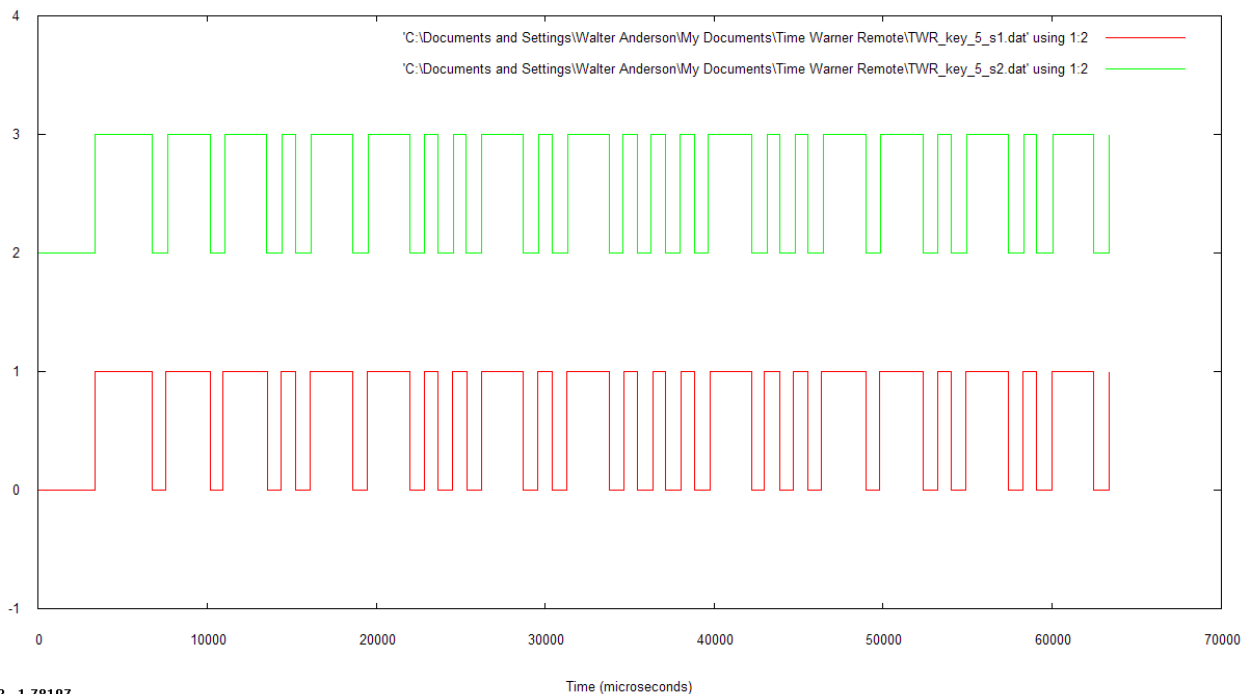

IR Analyzer

IR Analyzer

19633.4, 4.03582

19633.4, 4.03582

IR Analyzer

IR Analyzer

IR Analyzer

14593.2, -1.78107

IR Analyzer

58284.2, -0.624635

IR Analyzer

IR Analyzer