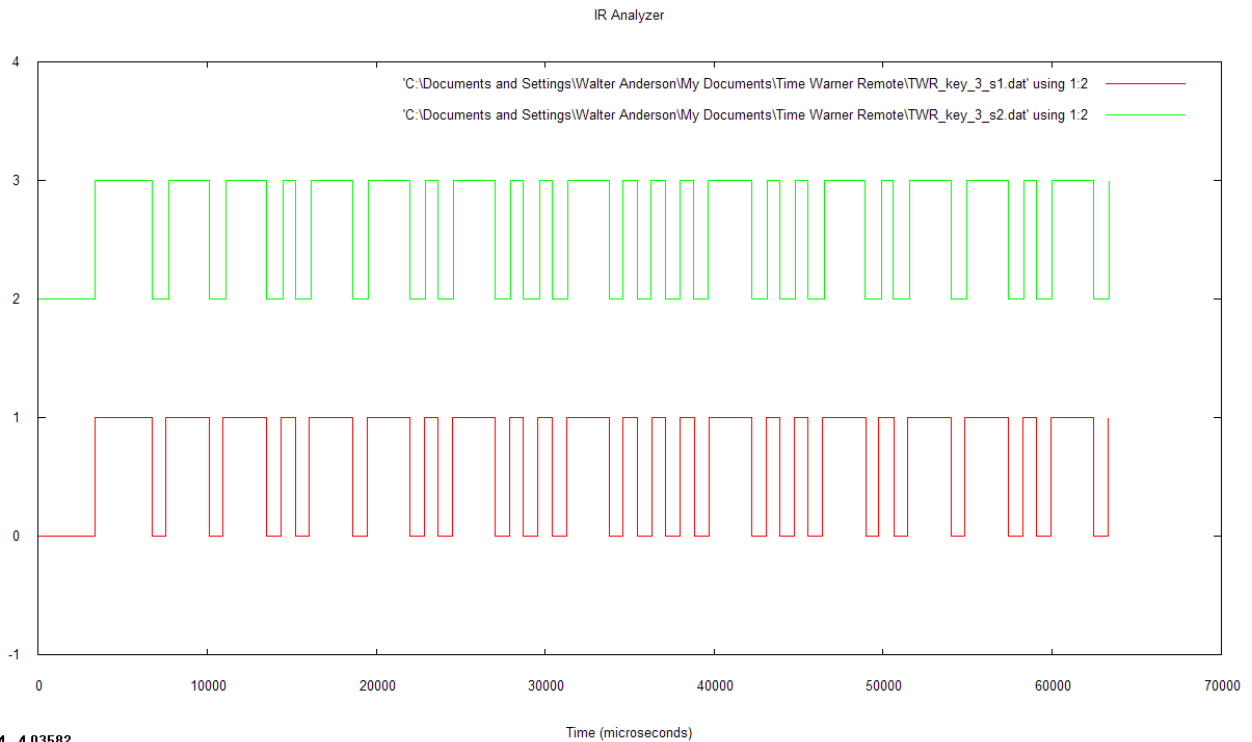

IR Analyzer

IR Analyzer

19633.4, 4.03582

19633.4, 4.03582

IR Analyzer

IR Analyzer

IR Analyzer

14593.2, -1.78107

IR Analyzer

58284.2, -0.624635

IR Analyzer

IR Analyzer