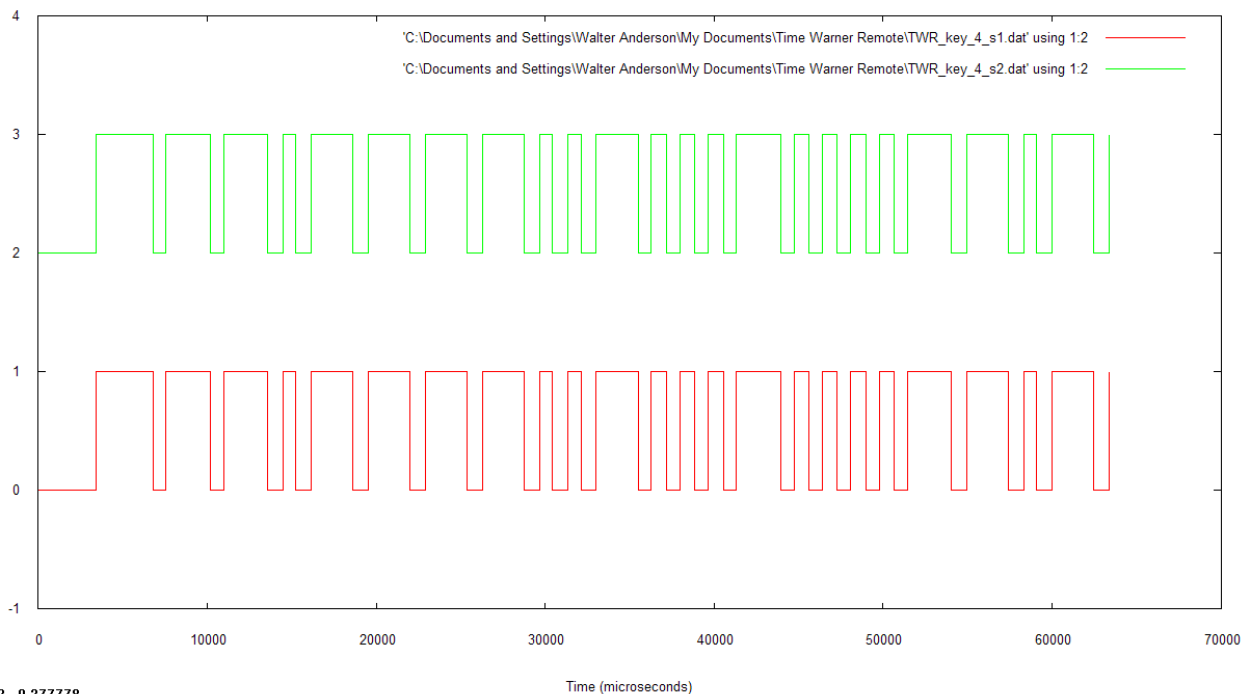

IR Analyzer

IR Analyzer

19633.4, 4.03582

19633.4, 4.03582

IR Analyzer

IR Analyzer

IR Analyzer

14593.2, -1.78107

IR Analyzer

58284.2, -0.624635

IR Analyzer

IR Analyzer