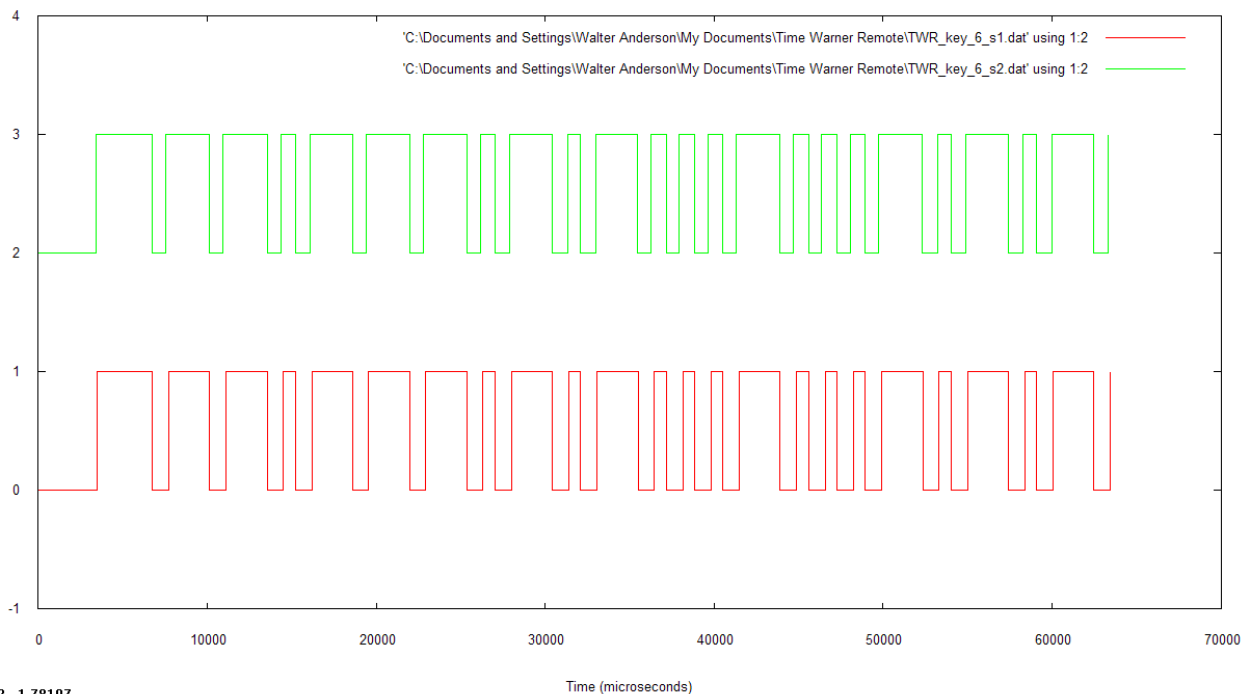

IR Analyzer

IR Analyzer

19633.4, 4.03582

19633.4, 4.03582

IR Analyzer

IR Analyzer

IR Analyzer

14593.2, -1.78107

IR Analyzer

58284.2, -0.624635

IR Analyzer

IR Analyzer