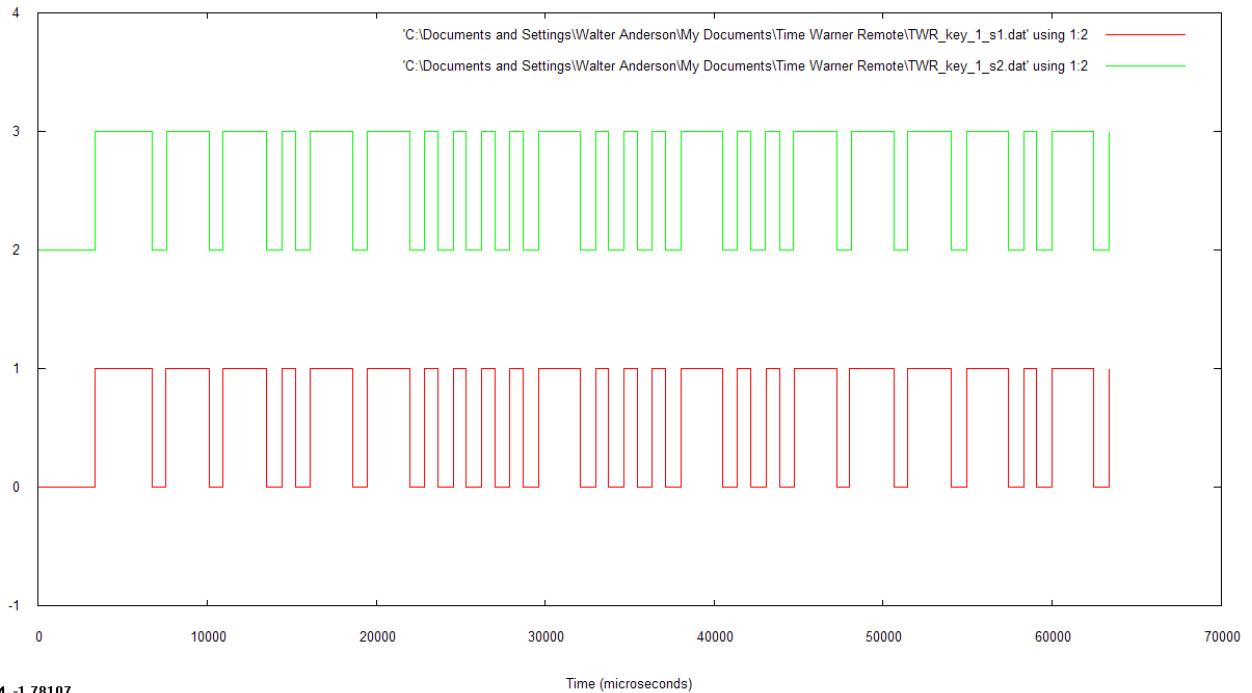

IR Analyzer

IR Analyzer

19633.4, 4.03582

19633.4, 4.03582

IR Analyzer

IR Analyzer

IR Analyzer

14593.2, -1.78107

IR Analyzer

58284.2, -0.624635

IR Analyzer

IR Analyzer