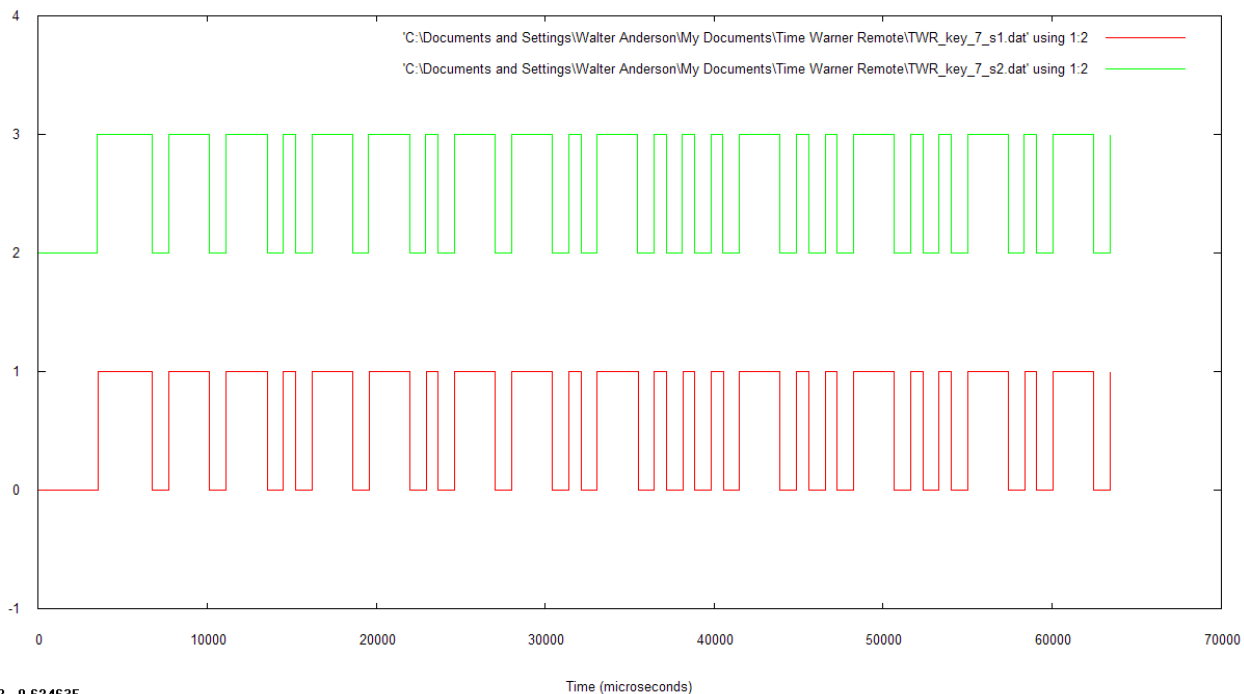

IR Analyzer

IR Analyzer

19633.4, 4.03582

19633.4, 4.03582

IR Analyzer

IR Analyzer

IR Analyzer

14593.2, -1.78107

IR Analyzer

58284.2, -0.624635

IR Analyzer

IR Analyzer