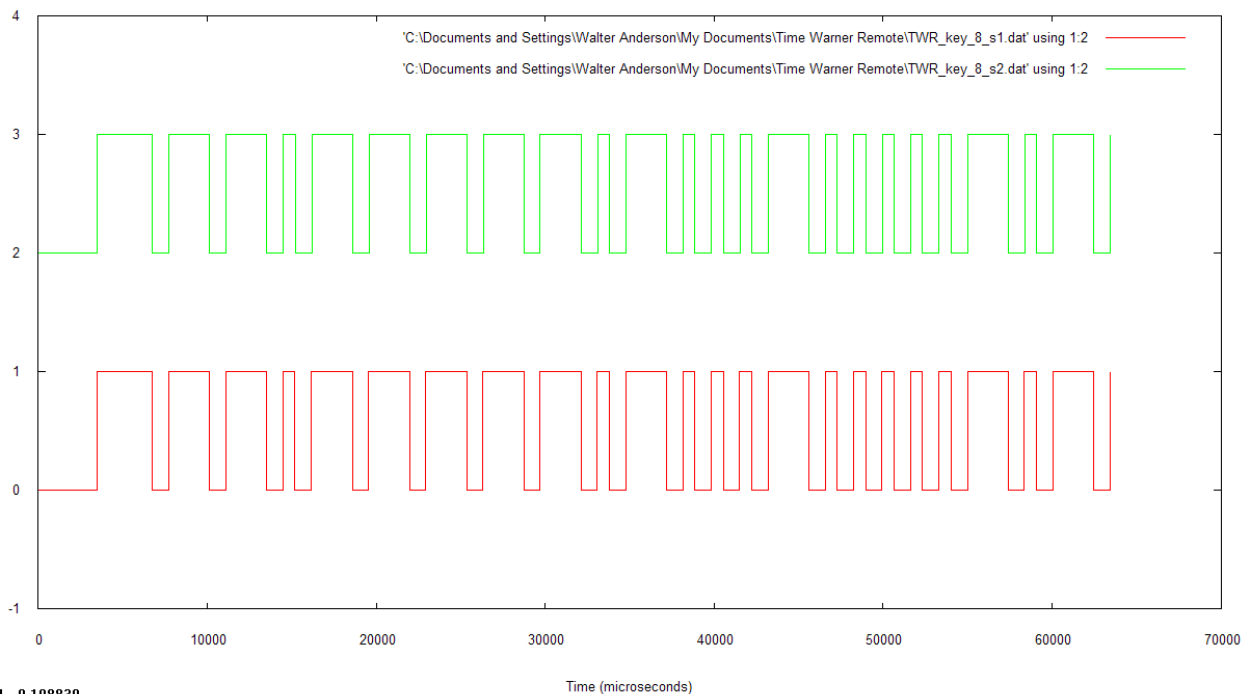

IR Analyzer

IR Analyzer

19633.4, 4.03582

19633.4, 4.03582

IR Analyzer

IR Analyzer

IR Analyzer

14593.2, -1.78107

IR Analyzer

58284.2, -0.624635

IR Analyzer

IR Analyzer